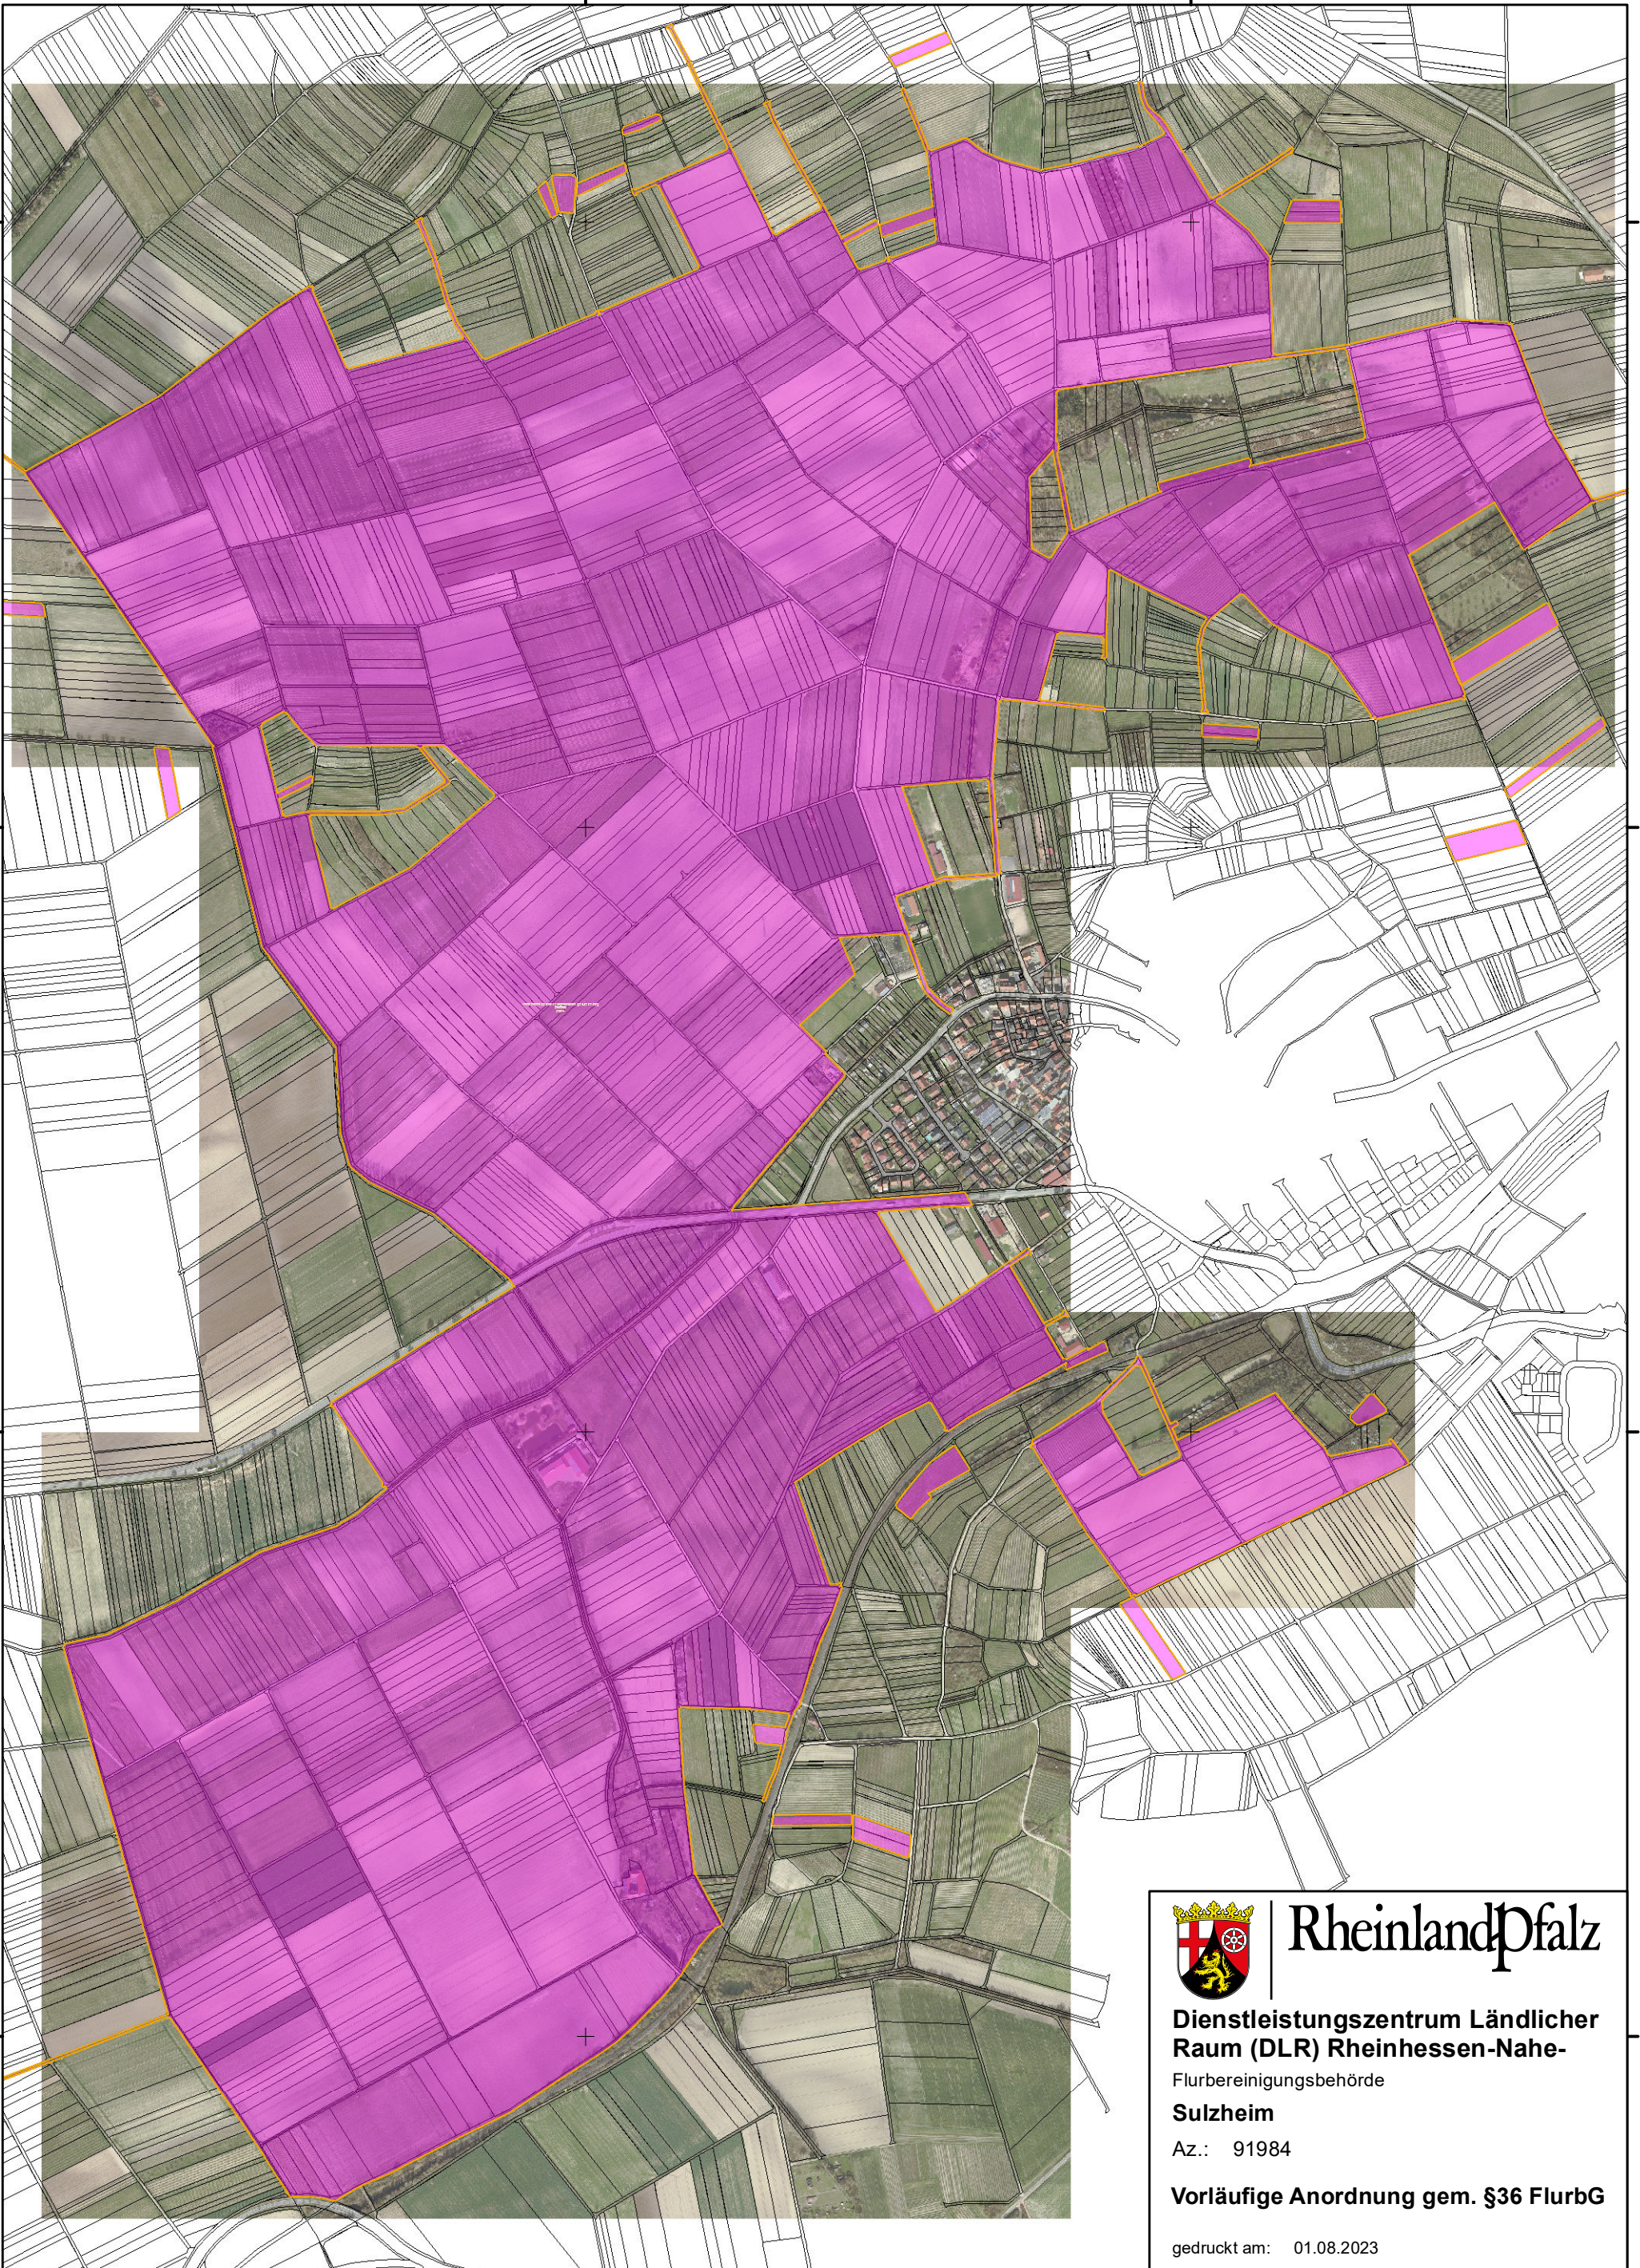

© GeoBasis-DE / LVermGeoRP <Jahr des Datenbezugs>
© GeoBasis-DE / LVermGeoRP <Jahr des Datenbezugs>,dl-de/by-2-0

1:10.000

32434000

32435000

5523000

5523000

5522000

5522000

5521000

5521000

5520000

5520000

32434000

32435000

Rheinland-Pfalz

**Dienstleistungszentrum Ländlicher
Raum (DLR) Rheinhessen-Nahe-**
Flurbereinigungsbehörde